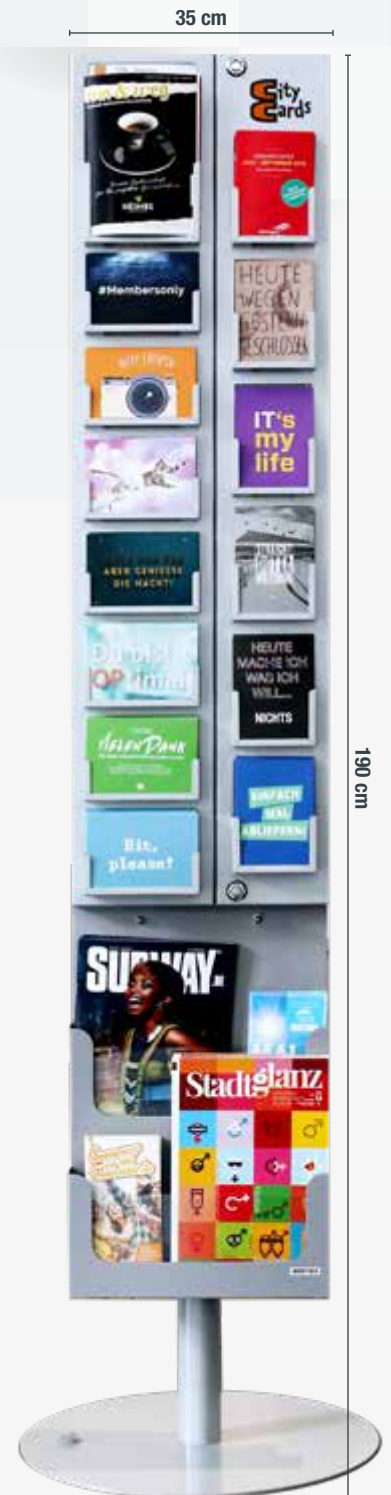

# cityboards. datenblatt displays

cityboards-display  
als hängevariante  
**48 x 171,5 cm**

48 cm

171,5 cm

cityboards-display  
auf standfuß  
**48 x 195 cm**

48 cm

195 cm

durchmesser standfuß

## datenblatt displays

citycards-display plain  
als hängevariante  
**35 x 115 cm**

citycards-display mit  
extension als hängevariante  
**35 x 167,5 cm**

citycards-display mit  
extension auf standfuß  
**35 x 190 cm**

durchmesser standfuß  
**50 cm**