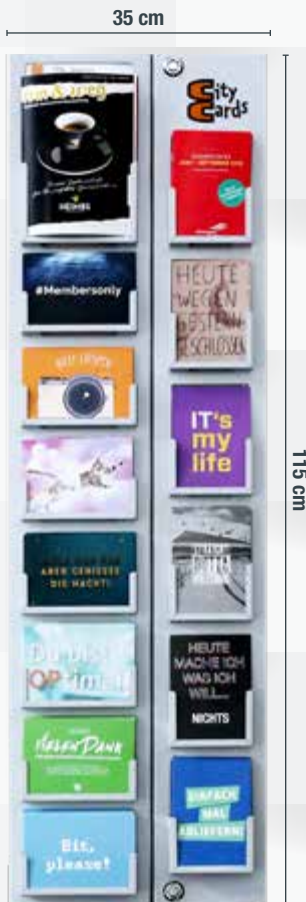

# cityboards. datenblatt displays

cityboards-display  
als hängevariante  
**48 x 171,5 cm**

48 cm

171,5 cm

cityboards-display  
auf standfuß  
**48 x 195 cm**

48 cm

195 cm

durchmesser standfuß

**50 cm**

## datenblatt displays

citycards-display plain  
als hängevariante  
**35 x 115 cm**

citycards-display mit  
extension als hängevariante  
**35 x 167,5 cm**

citycards-display mit  
extension auf standfuß  
**35 x 190 cm**